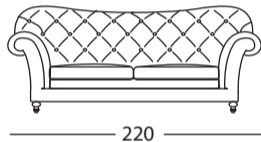

KLINE

Braccio/ Arm: 31 cm

H seduta/ H seater: 52 cm

Prof. seduta/ Depth seater: 62 cm

POUF