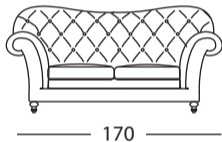

KLINE

Braccio/ Arm: 31 cm

H seduta/ H seater: 52 cm

Prof. seduta/ Depth seater: 62 cm

POUF