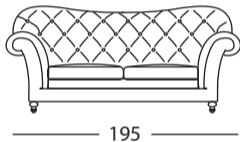

KLINE

Braccio/ Arm: 31 cm

H seduta/ H seater: 52 cm

Prof. seduta/ Depth seater: 62 cm

POUF