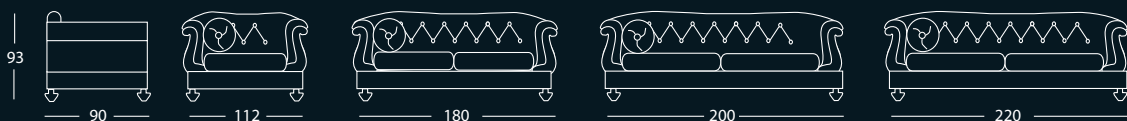

Imbottitura: poliuretano espanso a quote differenziate, fibre poliestere.

Su richiesta, l'imbottitura della seduta può essere fornita in piuma d'oca.

Caratteristiche: i profili della seduta sono rifiniti con bordino. Cuscinetto di serie.

*Versions: armchair, 2 - seater sofa, 2 1/2 - seater sofa, 3 - seater sofa and bench.*

*Structure: in wood and by-products, high resistant strength woven elastic belts.*

*Available in all the sample finishings shown in the catalogue.*

Braccio/ Arm: 27 cm  
H seduta/ H seater: 47 cm  
Prof. seduta/ Depth seater: 58 cm

Panchetta Roxane