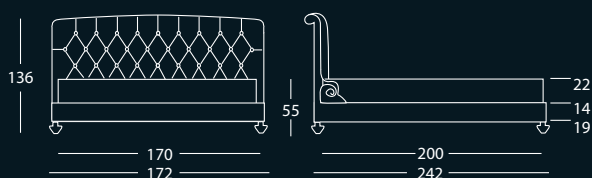

Versioni: letto matrimoniale con base con rete fissa a doghe in legno.
 Struttura: legno e suoi derivati. Disponibile in tutte le finiture previste a catalogo.
 Imbottitura: poliuretano espanso a quote e qualità differenziate, fibre poliestere.

Versions: twin bed, base with fixed frame in wooden lists.
Structure: in wood and by-products. Available in all the sample finishings shown in the catalogue.
Padding: polyurethane foam of differentiated densities, polyester fibre.