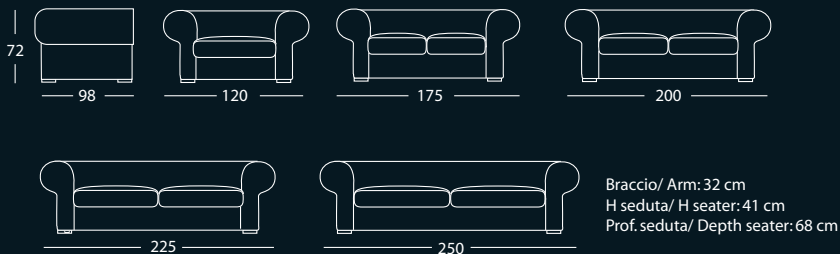

Versioni: poltrona, divano 2 posti, divano 2 posti e mezzo, divano 3 posti, divano 3 posti e mezzo e pouf.

Struttura: legno e suoi derivati, cinghie elastiche incrociate ad alta resistenza.

Imbottitura: poliuretano espanso a quote differenziate, fibre poliestere.

Su richiesta, i cuscini della seduta possono essere forniti con imbottitura in piuma d'oca.

Caratteristiche: piedi in legno a vista.

Versions: armchair, 2 - seater sofa, 2 1/2 - seater sofa, 3 - seater sofa, 3 1/2 - seater sofa and pouf.

Structure: in wood and by-products, high resistant strength woven elastic belts.

Padding: expanded polyurethane of differentiated densities, polyester fibre.

On request, padding of the seat cushions in goose down.

Characteristics: visible wooden feet.

POUF