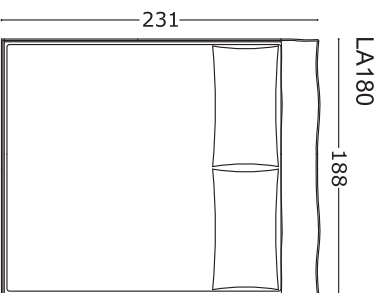

LA120

128

231

LA160

168

231

LA180

188

231

LA200

208

231

Tessuto/Fabric/Tissu/Stoff: 1PTL  
Pelle/Leather/Cuir/Leder: 2PIL

Disponibile anche con box contenitore e meccanismo di alzata standard o facilitata.  
*Available also with storage box and standard lift mechanism or easy-lift mechanism.*  
Disponibile aussi avec coffrage et mécanisme soulevement standard ou facilité.  
*Verfügbar auch mit Kasten und Mechanismus Standard oder der das Anheben erleichtert.*