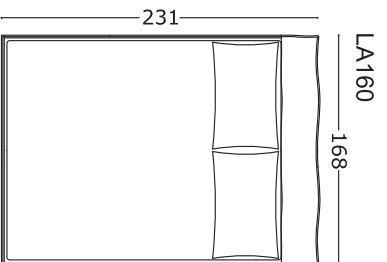

LA120

128

231

LA160

168

231

LA180

188

231

LA200

208

231

Tessuto/Fabric/Tissu/Stoff: 1PTL  
Pelle/Leather/Cuir/Leder: 2PIL

Disponibile anche con box contenitore e meccanismo di alzata standard o facilitata.  
*Available also with storage box and standard lift mechanism or easy-lift mechanism.*  
Disponibile aussi avec coffrage et mécanisme soulevement standard ou facilité.  
*Verfügbar auch mit Kasten und Mechanismus Standard oder der das Anheben erleichtert.*