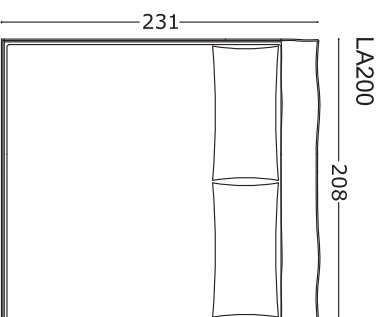

LA120

128

231

LA160

168

231

LA180

188

231

LA200

208

231

Tessuto/Fabric/Tissu/Stoff: 1PTL  
Pelle/Leather/Cuir/Leder: 2PIL

Disponibile anche con box contenitore e meccanismo di alzata standard o facilitata.  
*Available also with storage box and standard lift mechanism or easy-lift mechanism.*  
Disponibile aussi avec coffrage et mécanisme soulevement standard ou facilité.  
*Verfügbar auch mit Kasten und Mechanismus Standard oder der das Anheben erleichtert.*