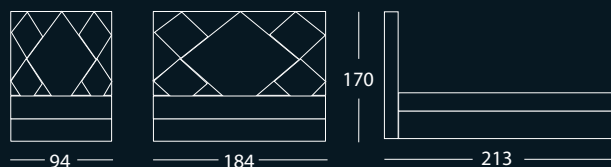

ZIMMER

Versioni : Letto singolo e matrimoniale con base sommier.

Struttura : Legno e suoi derivati.

Imbottitura : In poliuretano espanso a quote differenziate, fibre poliestere.

Caratteristiche : La misura del materasso singolo è di cm 90 x 200 x 22, del materasso matrimoniale è di cm 180 x 200 x 22.

Versions: Single or twin bed with sommier frame.

Structure: Wood and by-products.

Padding: In polyurethane foam of differentiated densities, polyester fiber.

Characteristics: Measure single mattress 90x200x22 cm, measure double mattress 180 x 200 x 22 cm.

Rivestimento: 41TB4540 - Cat. Lusso

Tessuto piumone: 41DX4502 - Cat. Lusso

MAZZA PRINCE X

Panchetta