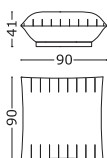

POUF / HOCKER
PFFQ