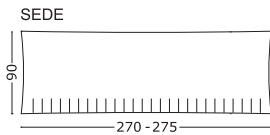

Tessuto/Fabric/Tissu/Stoff: 1BLV  
 Pelle/Leather/Cuir/Leder: 2BVT  
 es. Cod. PFFQ -> 2BVT + PFFQ = 2BVT PFFQ

**ELEMENTI BELLAVITA / BELLAVITA ITEMS / ELEMENTS BELLAVITA / BELLAVITA ELEMENTE**

**SEDUTE**  
**SEATS**  
**ASSISES**  
**SITZLEHNEN**

**SCHIENALI h 105**  
**BACKRESTS h 105**  
**DOSSIERS h 105**  
**RÜCKLEHNEN h 105**

**SCHIENALI h 80**  
**BACKRESTS h 80**  
**DOSSIERS h 80**  
**RÜCKLEHNEN h 80**

**BRACCIOLO**  
**ARM**  
**ACCOUDOIR**  
**ARMLEHNE**