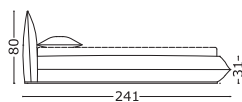

**POLTRONA SMALL / SMALL ARMCHAIR /
CHAUFFEUSE SMALL / SMALL SESSEL**

PS

Tessuto/Fabric/Tissu/Stoff: 1BLV
Pelle/Leather/Cuir/Leder: 2BVT

SMALL POUF / SMALL HOCKER

PFFSM

LETTO / BED / LIT / BETT

Tessuto/Fabric/Tissu/Stoff: 1BLV
Pelle/Leather/Cuir/Leder: 2BVP

Disponibile anche con box contenitore e meccanismo di alzata standard o facilitata.
Available also with storage box and standard lift mechanism or easy-lift mechanism.
Disponibile aussi avec coffrage et mécanisme soulèvement standard ou facilité.
Verfügbar auch mit Kasten und Mechanismus Standard oder der das Anheben erleichtert.