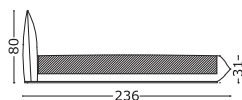

**POLTRONA SMALL / SMALL ARMCHAIR /
CHAUFFEUSE SMALL / SMALL SESSEL**

PS

Tessuto/Fabric/Tissu/Stoff: 1BLV
Pelle/Leather/Cuir/Leder: 2BVT

SMALL POUF / SMALL HOCKER

PFFSM

LETTO / BED / LIT / BETT

Tessuto/Fabric/Tissu/Stoff: 1BLV
Pelle/Leather/Cuir/Leder: 2BVP

Disponibile anche con box contenitore e meccanismo di alzata standard o facilitata.
Available also with storage box and standard lift mechanism or easy-lift mechanism.
Disponibile aussi avec coffrage et mécanisme soulèvement standard ou facilité.
Verfügbar auch mit Kasten und Mechanismus Standard oder der das Anheben erleichtert.